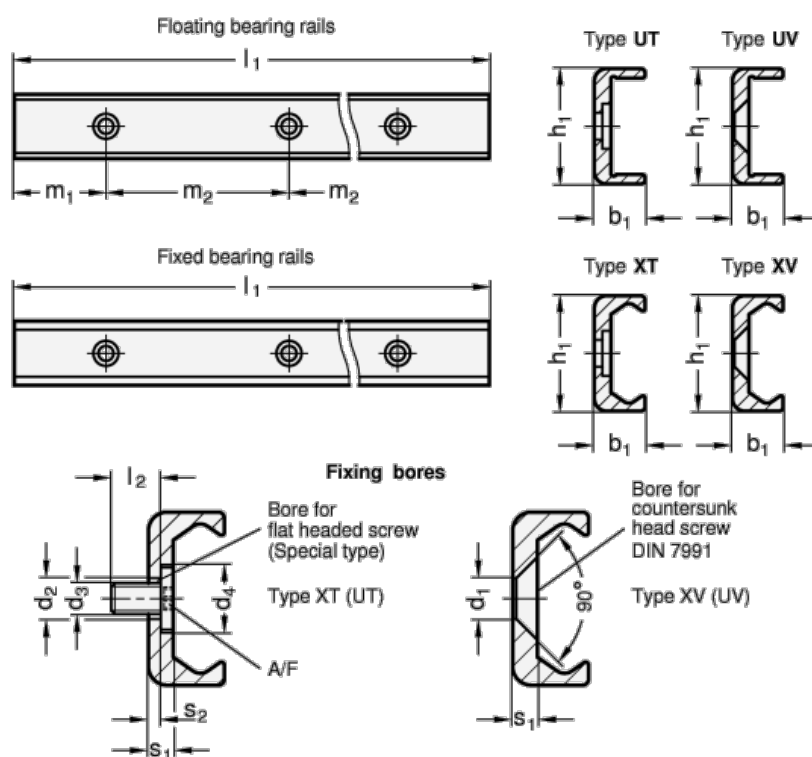

Varenummer: 20242218104040XV
 Beskrivelse: E+G kompakt profil GN 2422-18-1040-40

Mål

A/F =	L2 =
b1 = 8.3	m1 = 40
d1 = 4.5	m2 = 80
d2 =	s1 = 2.8
d3 =	s2 =
d4 =	Vægt i (g) = 572
h1 = 18	
L1 = 1040	